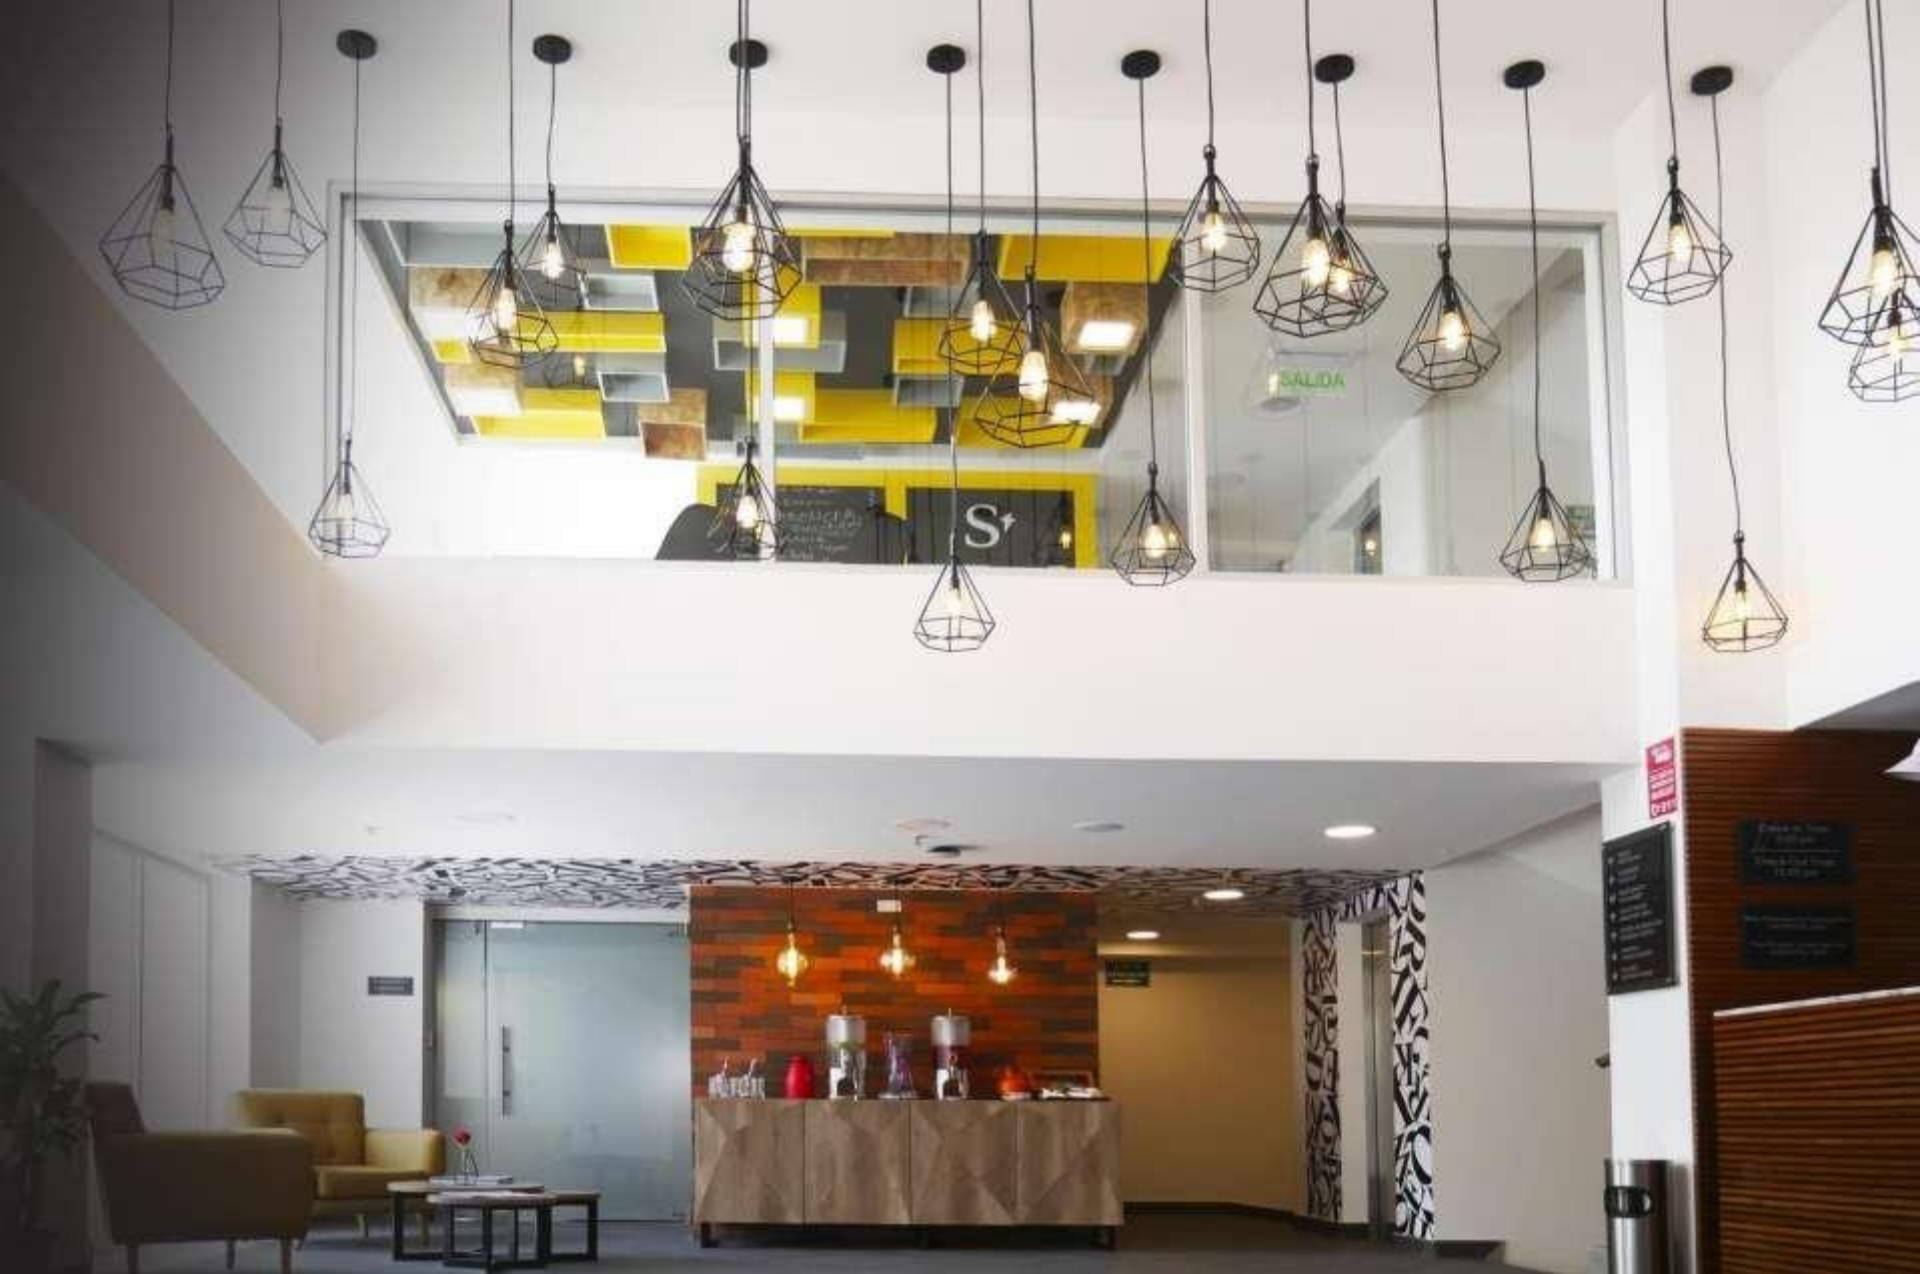

Maletero

**Amenidades del
baño**

Servicios

El hotel cuenta con los siguientes espacios comunes para uso de los huéspedes y visitantes:

Gimnasio

Business Center

4 salones para eventos

Desayuno

Internet Wifi gratuito

Room Service

Salones de reuniones

SALÓN	Dimensiones	CAPACIDAD
Sienna 36,64 m2	Ancho 4.00m2 Largo 8.00ms	Auditorio 40 personas Escuela 15 personas
Ámbar 43,55 m2	Ancho 4.20m2 Largo 10.80m2	Auditorio 50 personas Escuela 20 personas
Park Inn 88 m2	Ancho 7.80m2 Largo 11.40m2	Auditorio 95 personas Teatro 70 personas Escuela 40 personas Banquete 80 personas
Coral 63 m2	Ancho 6.6m2 Largo 9.60m2	Auditorio 70 personas Teatro 50 personas Escuela 30 personas