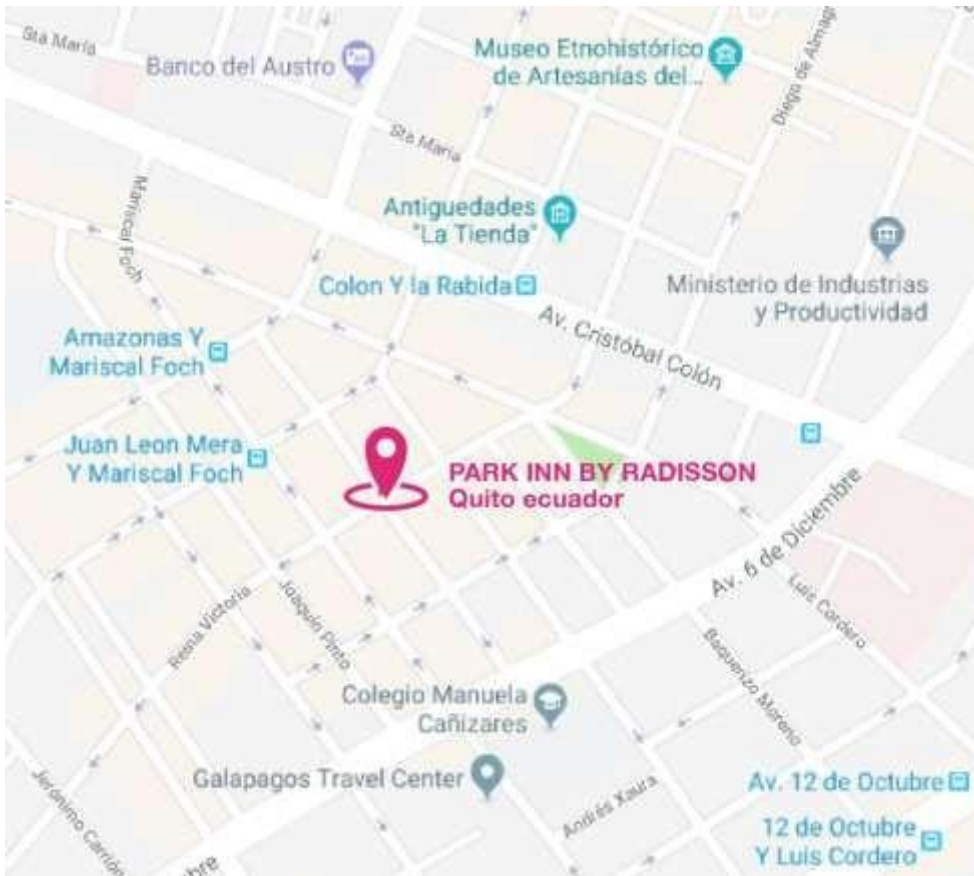

Park Inn by Radisson Quito es un hotel inteligente, colorido y vibrante en el corazón de la capital de Ecuador. Con un check-in fácil, gran conectividad y un equipo especializado en servicios amigables, nuestro objetivo es que su estadía sea lo más sencilla posible, porque la vida es lo suficientemente complicada.

Quito, Ecuador

La capital de Ecuador es una de las ciudades más atractiva de América Latina, ubicada en los alrededores del volcán Pichincha. Quito es privilegiada por su espectacular entorno natural, con su mezcla de arquitectura colonial y moderna, ofrece un ambiente fascinante a quienes la visitan. Además de ser el centro político de la nación, es también su capital cultural, pues cuenta con una impresionante selección de [museos](#), centros empresariales, y también de vida nocturna.

Ubicación

Ubicado en la zona centro- norte de la ciudad, en la Av. Reina Victoria y Calama, Park Inn by Radisson Quito llega para darle color a la Mariscal. Se encuentra a pocos minutos de los centros de negocio, entretenimiento y cultura más importantes. Una ubicación privilegiada, a una cuadra de la famosa Plaza Foch y a 10 minutos del centro histórico de la ciudad.

Dirección:

Avenida Reina Victoria y
Calama.

Cerca al hotel

park inn
by Radisson

Entretenimiento y cultura

Plaza Foch, zona rosa a 1 minuto caminando.

Centro Comercial Mall El Jardín, a 15 minutos en vehículo. 